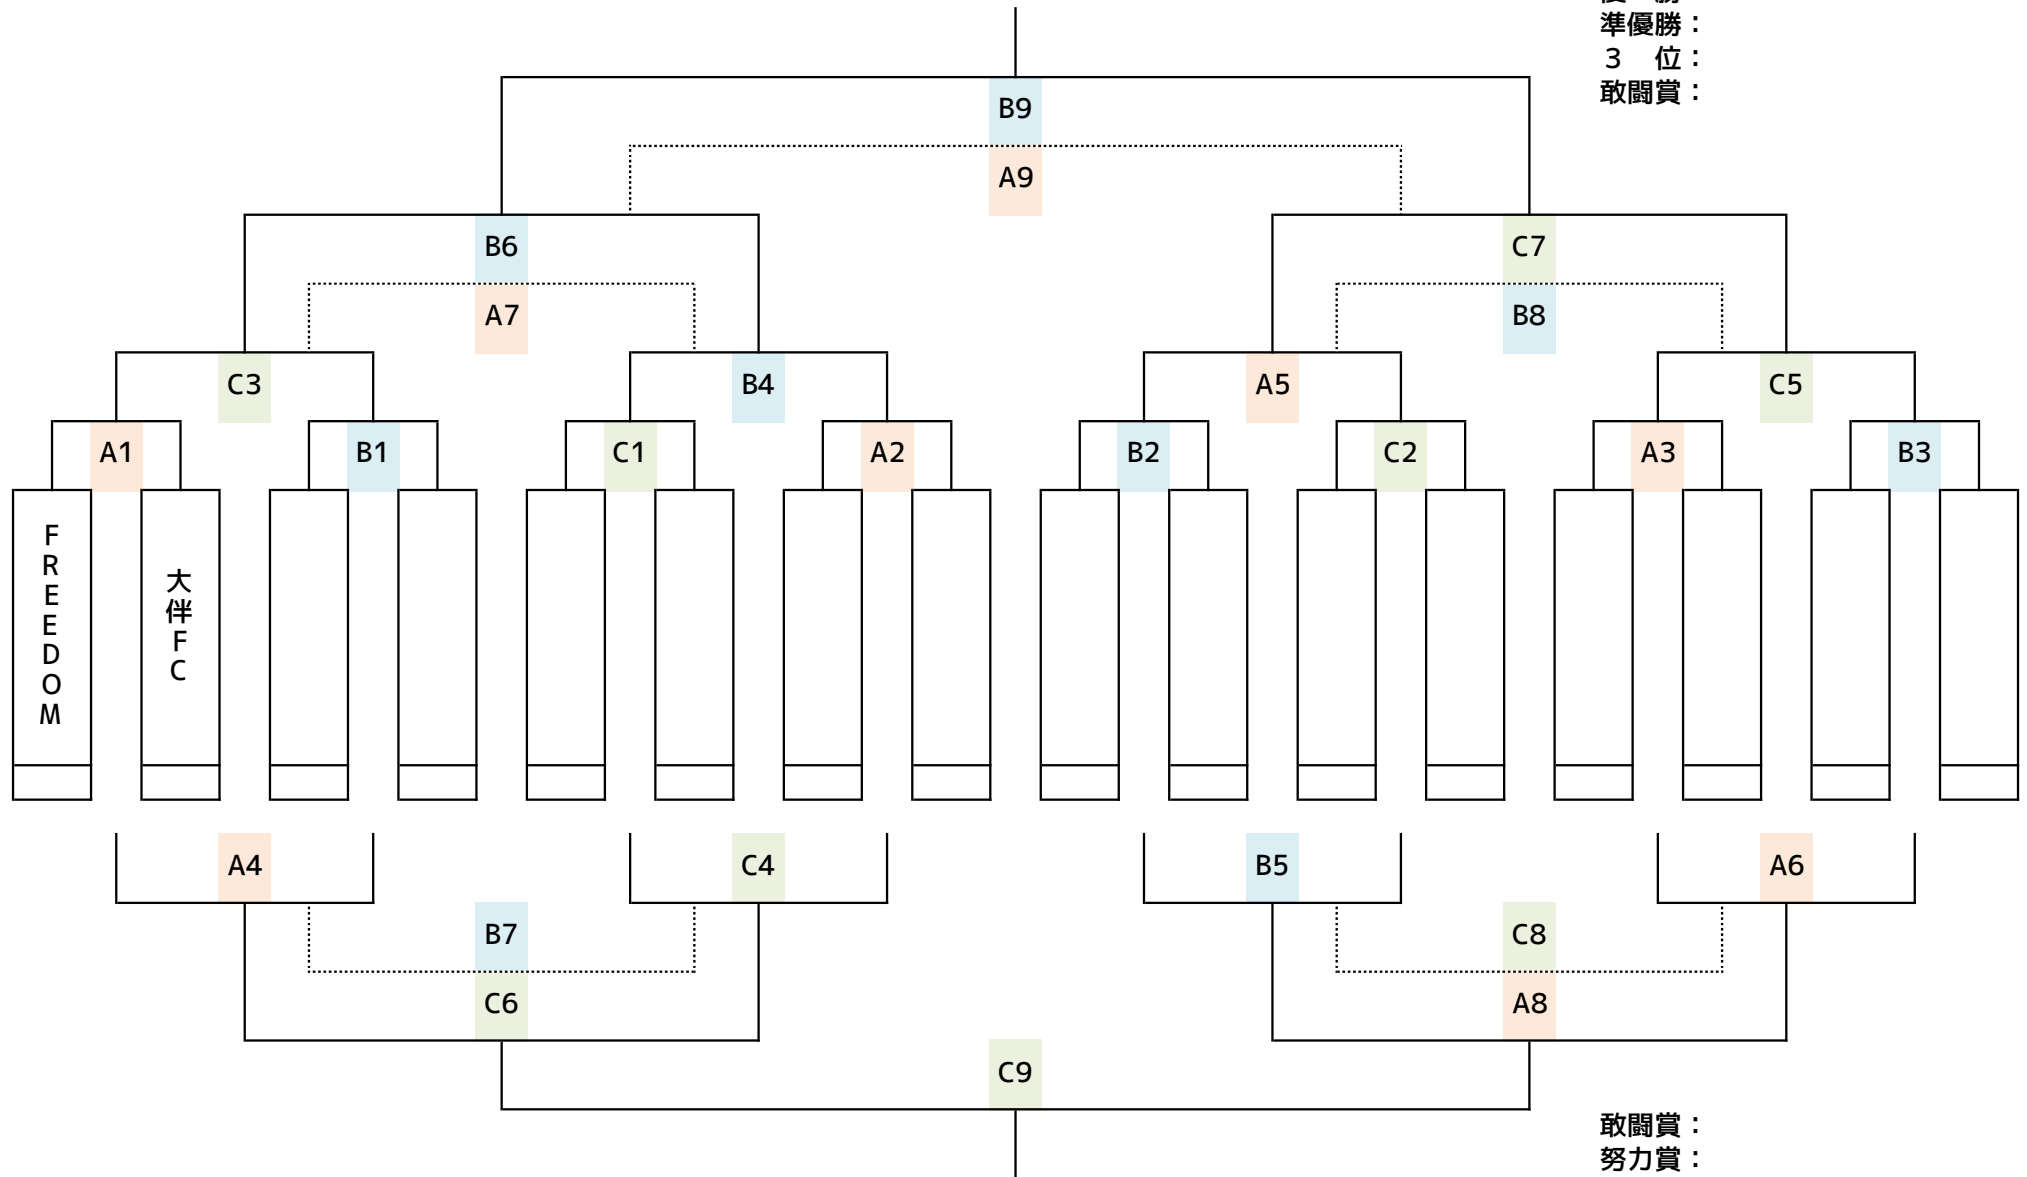

U-10 UNITED CUP 2018

スケジュール表

試合時間	No	Aコート				No	Bコート				No	Cコート						
		1回戦	1回戦	主審	副主審		1回戦	1回戦	主審	副主審		1回戦	1回戦	主審	副主審			
9:30	A1	FREEDOM	vs	大伴FC	本部	本部	B1		vs		本部	本部	C1		vs		本部	本部
10:15	A2		vs		A1勝	A1負	B2		vs		B1勝	B1負	C2		vs		C1勝	C1負
11:00	A3		vs		A2勝	A2負	B3		vs		B2勝	B2負	C3	A1勝		B1勝	C2勝	C2負
11:45	A4	A1負		B1負	A3勝	A3負	B4	C1勝		A2勝	B3勝	B3負	C4	C1負		A2負	C3勝	C3負
お昼休憩																		
12:40	A5	B2勝		C2勝	A4勝	A4負	B5	B2負		C2負	B4勝	B4負	C5	A3勝		B3勝	C4勝	C4負
13:25	A6	A3負		B3負	A5勝	A5負	B6	C3勝		B4勝	B5勝	B5負	C6	A4勝		C4勝	C5勝	C5負
14:10	A7	C3負		B4負	A6勝	A6負	B7	A4負		C4負	B6勝	B6負	C7	A5勝		C5勝	C6勝	C6負
14:55	A8	B5勝		A6勝	A7勝	A7負	B8	A5負		C5負	B7勝	B7負	C8	B5負		A6負	C7勝	C7負
15:45	A9	3位決定戦				主審	副主審	優勝決定戦				主審	副主審	敢闘賞決定戦				
		B6負		C7負	本部			A8負	B9	B6勝				C7勝	B8勝	B8負	C9	C6勝
16:30	表彰式 (対象チーム)																	